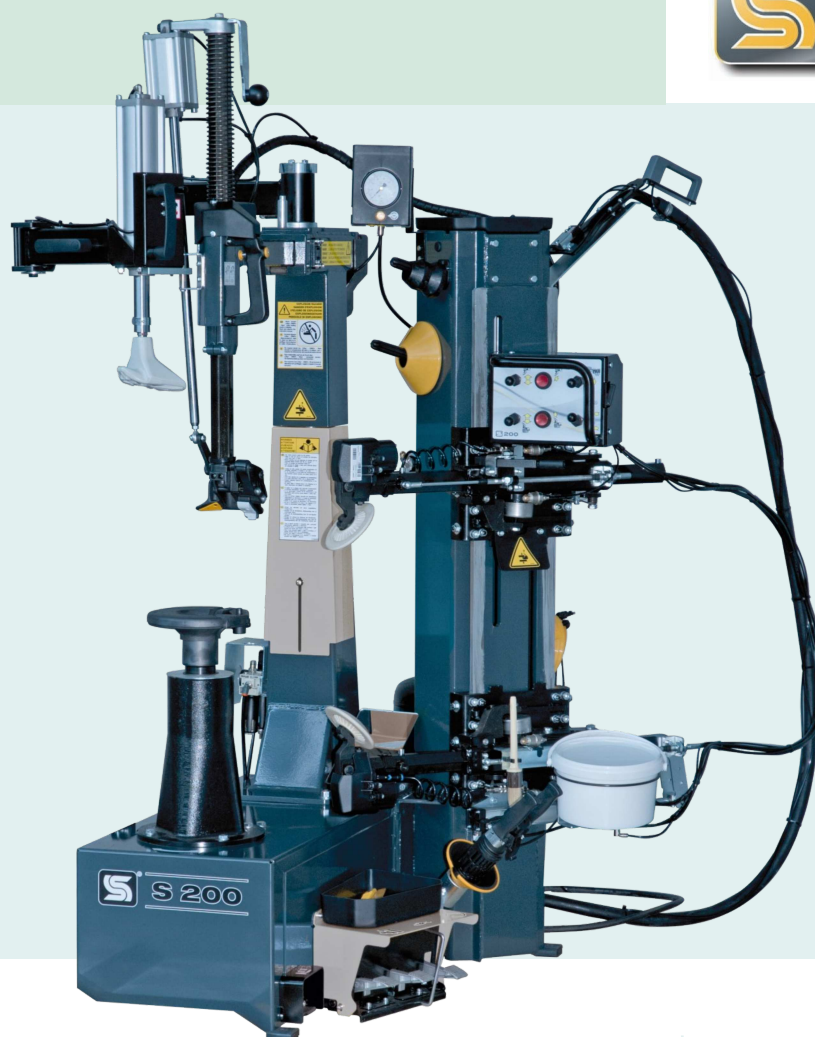

## SICE S 200

### KENMERKEN

- Pneumatisch weg zwenkende bovenbouw
- Automatische montagevinger (geen bandenlichter meer nodig)
- Contactloos - vrij van de velg
- Centrale naaf opspanning
- 220 V inverter motor, rechts- en linksom draaiend met 2 snelheden
- Dynamisch losdrukken door 2 pneumatisch gestuurde afdrukrollen
- Opspanbereik van 12" - 30"
- Voetbediende vaste pompklok

#### Voor dit model is optioneel leverbaar:

- 01.AS-LIFT: **wiellift** voor S 200 voor € 1.165,-
- 01.AS-GT70: **tubelessvuller** voor S 200 voor € 790,-

ACTIE

van € 12.975,-

**€ 11.475,-**

incl.: verzending en instructie